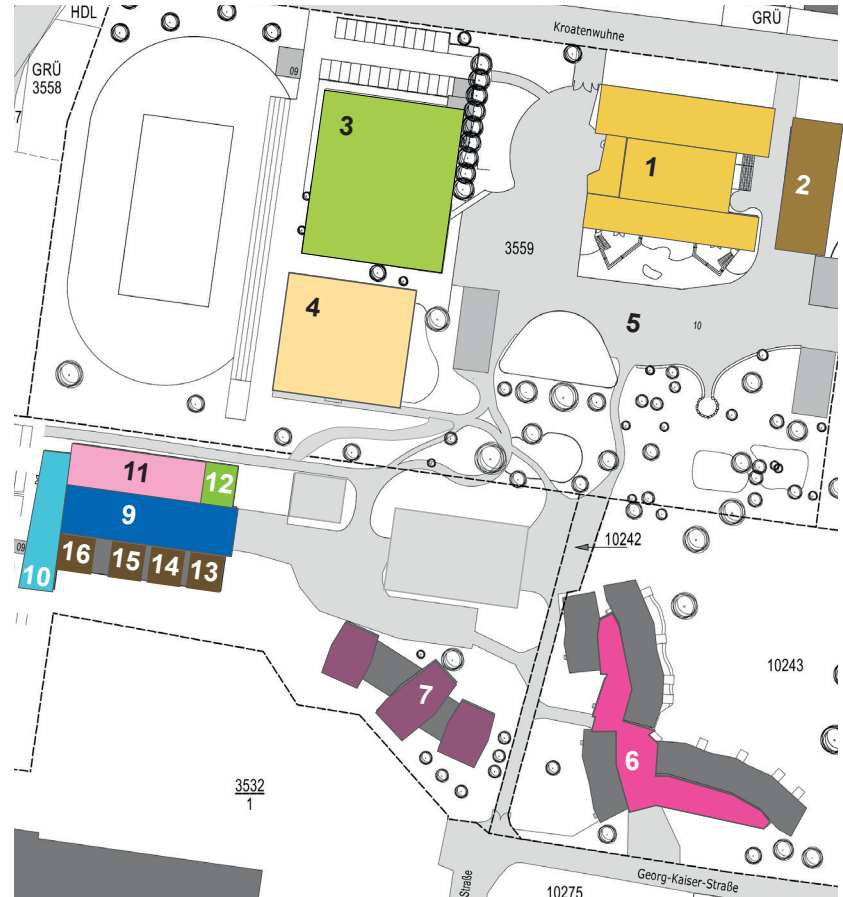

# Lageplan - Freie Waldorfschule Magdeburg

- 01 Oberstufenhaus Kl. 4-13
- 02 Werkstatt
- 03 Schulgarten
- 04 Turnhalle
- 05 Schulhof
- 06 Unterstufenhaus Kl. 1-3
- 07 Eurythmiehaus
- 09 Speiseraum
- 10 Küche
- 11 Ganztagschule
- 12 Raum Gartenbau
- 13 Schülercafé
- 14 Nähen
- 15 Tonwerken
- 16 Weben/Spinnen